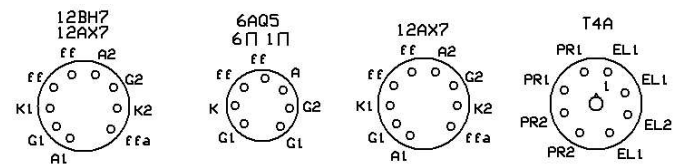

www.elektroncso.hu

- MTR SELECT
1. Out, +10
 2. Gain Reduct
 3. Out, +4

www.elektroncso.hu

Teletronix LA-2A

Jim Lawrence	Rev 1.0	Page # or name
	2018.08.01.	